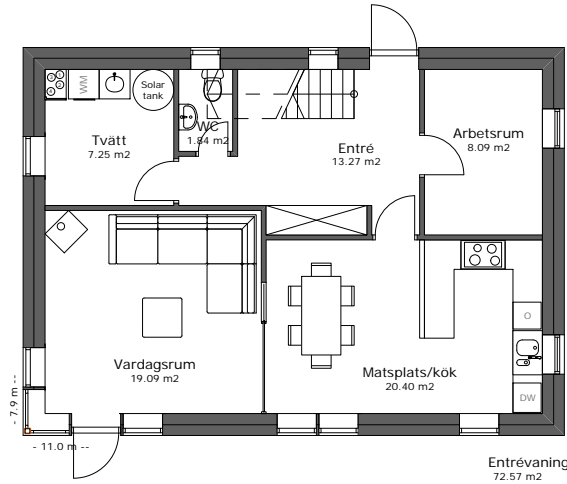

Hustyp	bostad
Rum	5 rum & kök
Entréväning	73m ²
Överväning	71m ²
Boarea	144m ²
Total höjd	7.2m
Taklutning	30°

Byggt till passivhusstandard med topp-värmebehov av endast 12W/m²

att inte skala