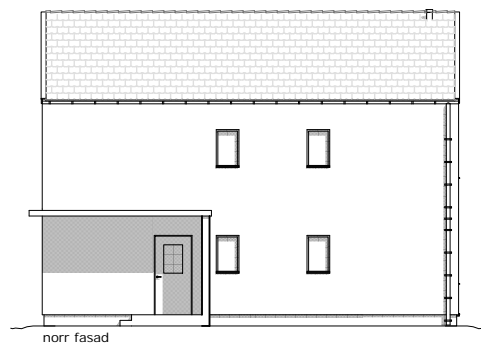

Hustyp	bostad
Rum	5 rum & kök
Entréväning	73m ²
Överväning	71m ²
Boarea	144m ²
Total höjd	7.2m
Taklutning	30°

Byggt till passivhusstandard med topp-värmebehov av endast 12W/m²

att inte skala