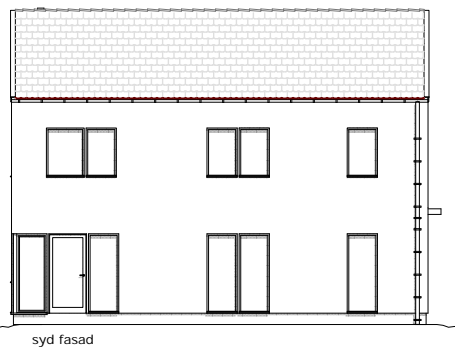

Hustyp	bostad
Rum	5 rum & kök
Entréväning	73m ²
Överväning	71m ²
Boarea	144m ²
Total höjd	7.2m
Taklutning	30°

Byggt till passivhusstandard med topp-värmebehov av endast 12W/m²

att inte skala