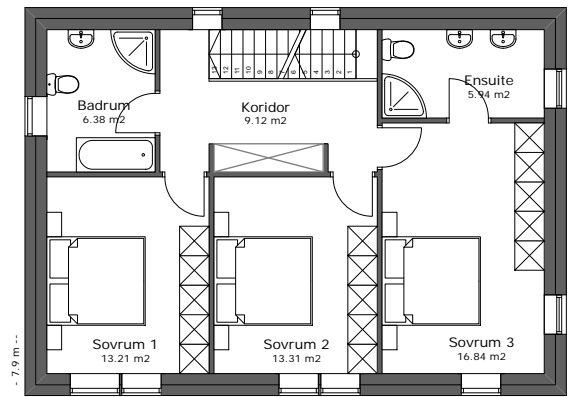

Hustyp	bostad
Rum	5 rum & kök
Entréväning	73m ²
Överväning	71m ²
Boarea	144m ²
Total höjd	7.2m
Taklutning	30°

Byggt till passivhusstandard med topp-värmebehov av endast 12W/m²

att inte skala