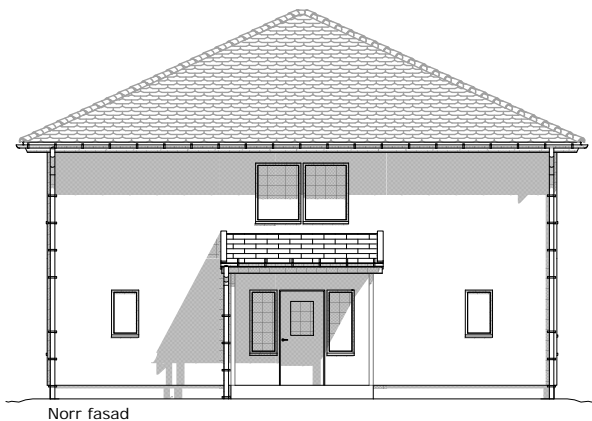

|             |                   |
|-------------|-------------------|
| Hustyp      | bostad            |
| Rum         | 6 rum & kök       |
| Entréväning | 103m <sup>2</sup> |
| Överväning  | 103m <sup>2</sup> |
| Boarea      | 206m <sup>2</sup> |
| Total höjd  | 8.2m              |
| Taklutning  | 30°               |

Byggt till passivhusstandard med topp-värmebehov av endast 12W/m<sup>2</sup>

Norr fasad

Syd fasad

att inte skala