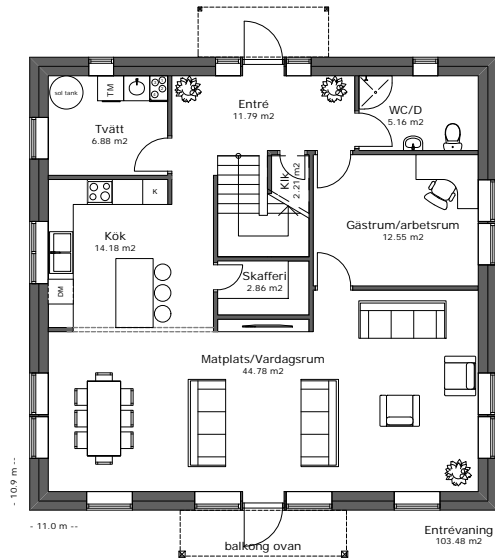

|             |                   |
|-------------|-------------------|
| Hustyp      | bostad            |
| Rum         | 6 rum & kök       |
| Entréväning | 103m <sup>2</sup> |
| Överväning  | 103m <sup>2</sup> |
| Boarea      | 206m <sup>2</sup> |
| Total höjd  | 8.2m              |
| Taklutning  | 30°               |

Byggt till passivhusstandard med topp-värmebehov av endast 12W/m<sup>2</sup>

Norr fasad

Syd fasad

att inte skala