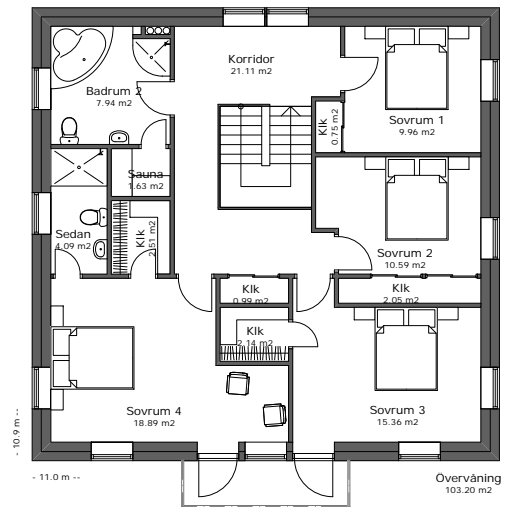

|             |                   |
|-------------|-------------------|
| Hustyp      | bostad            |
| Rum         | 6 rum & kök       |
| Entréväning | 103m <sup>2</sup> |
| Överväning  | 103m <sup>2</sup> |
| Boarea      | 206m <sup>2</sup> |
| Total höjd  | 8.2m              |
| Taklutning  | 30°               |

Byggt till passivhusstandard med topp-värmebehov av endast 12W/m<sup>2</sup>

Norr fasad

Syd fasad

att inte skala