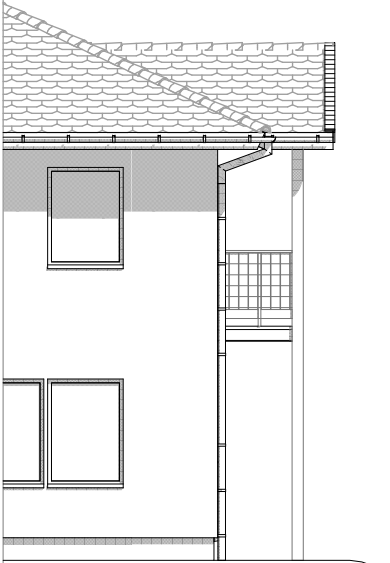

|             |                   |
|-------------|-------------------|
| Hustyp      | bostad            |
| Rum         | 6 rum & kök       |
| Entréväning | 103m <sup>2</sup> |
| Överväning  | 103m <sup>2</sup> |
| Boarea      | 206m <sup>2</sup> |
| Total höjd  | 8.2m              |
| Taklutning  | 30°               |

Byggt till passivhusstandard med topp-värmebehov av endast 12W/m<sup>2</sup>

Norr fasad

Syd fasad

att inte skala