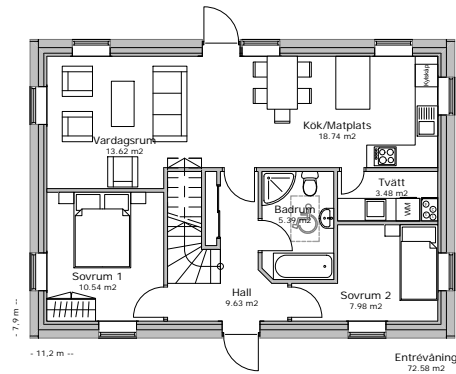

Rum 5 rum & kök
 Entréväning 73m²
 Överväning 49m²
 Boarea 122m²
 Åshöjd 7.1m
 Taklutning 45°

Detta är ett av våra mest kostandseffektiva modeller. Med överväning och 45 graders takvinkel får man ett häpnadsväckande stort hus på en mycket liten markyta. Endast 4st vägg-sektioner i undervåningen gör detta till det mest kostandseffektiva huset i Baltica serien.