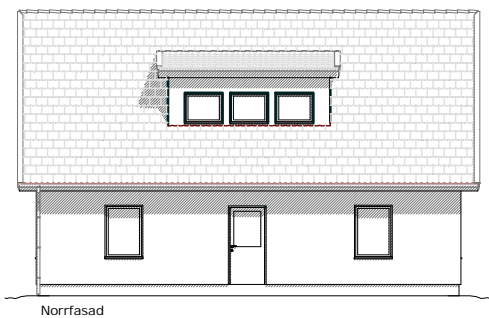

Rum 5 rum & kök
 Entréväning 73m²
 Överväning 49m²
 Boarea 122m²
 Åshöjd 7.1m
 Taklutning 45°

Detta är ett av våra mest kostandseffektiva modeller. Med överväning och 45 graders takvinkel får man ett häpnadsväckande stort hus på en mycket liten markyta. Endast 4st vägg-sektioner i undervåningen gör detta till det mest kostandseffektiva huset i Baltica serien.

Byggt till passivhusstandard med topp-värmebehov av endast 12W/m²