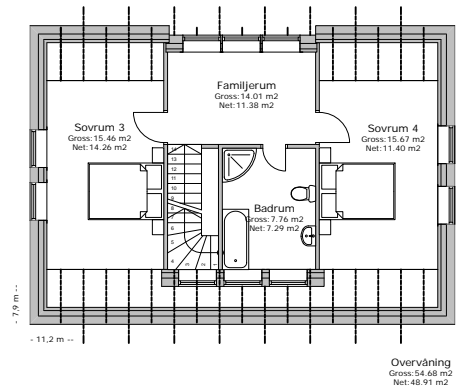

Rum 5 rum & kök
 Entréväning 73m²
 Överväning 49m²
 Boarea 122m²
 Åshöjd 7.1m
 Taklutning 45°

Detta är ett av våra mest kostandseffektiva modeller. Med överväning och 45 graders takvinkel får man ett häpnadsväckande stort hus på en mycket liten markyta. Endast 4st vägg-sektioner i undervåningen gör detta till det mest kostandseffektiva huset i Baltica serien.