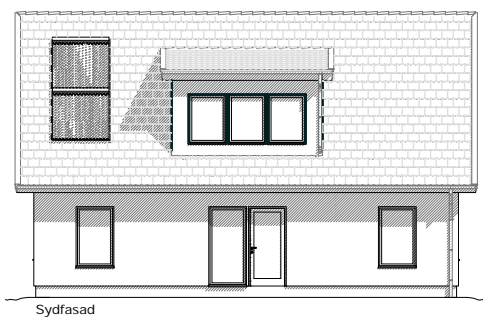

Rum 5 rum & kök
 Entréväning 73m²
 Överväning 49m²
 Boarea 122m²
 Åshöjd 7.1m
 Taklutning 45°

Detta är ett av våra mest kostandseffektiva modeller. Med överväning och 45 graders takvinkel får man ett häpnadsväckande stort hus på en mycket liten markyta. Endast 4st vägg-sektioner i undervåningen gör detta till det mest kostandseffektiva huset i Baltica serien.

Byggt till passivhusstandard med topp-värmebehov av endast 12W/m²