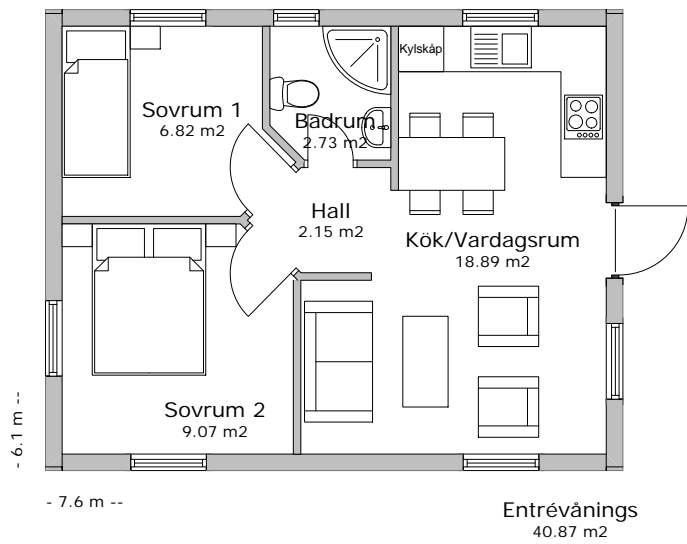

Rum 3 rum & kök
Entréväning 41m²
Överväning -
Boarea 41m²
Åshöjd 4.6m
Taklutning 30°

Prislistans minsta hus. Det kan lätt breddas och förlängas som alla andra. Med en förlängning av huset med 1,2m så har vi Atlantica 48. Det är även möjligt att bredda husen 600mm. Kan utföras som garage med endast 145mm isolering av yttervägg.